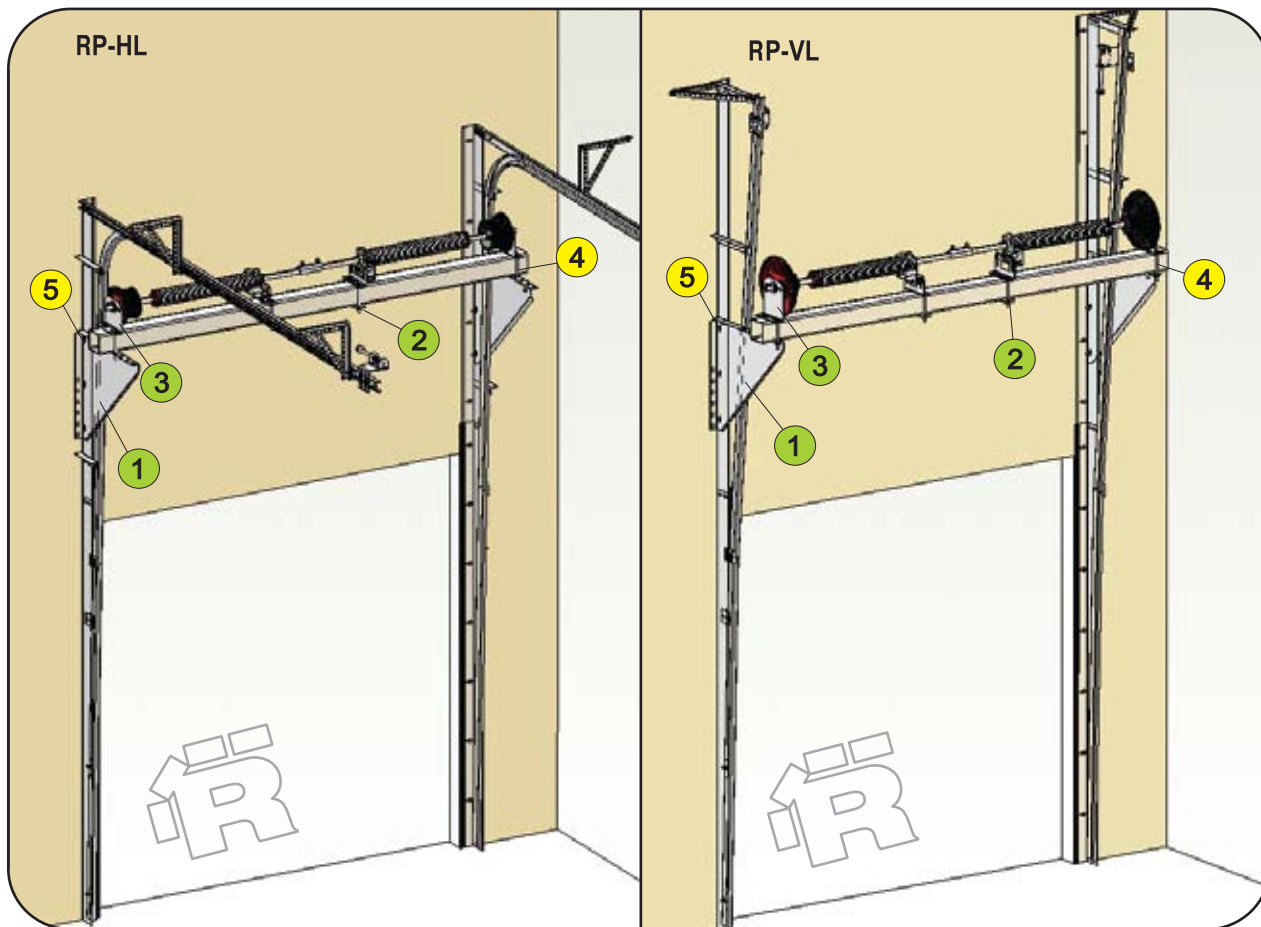

RP
HL / VL MM

ІНСТРУКЦІЯ З МОНТАЖУ

секційних воріт RYTERNA

$\varnothing \geq 152 \text{ mm}$

R

$< \varnothing 152 \text{ mm}$